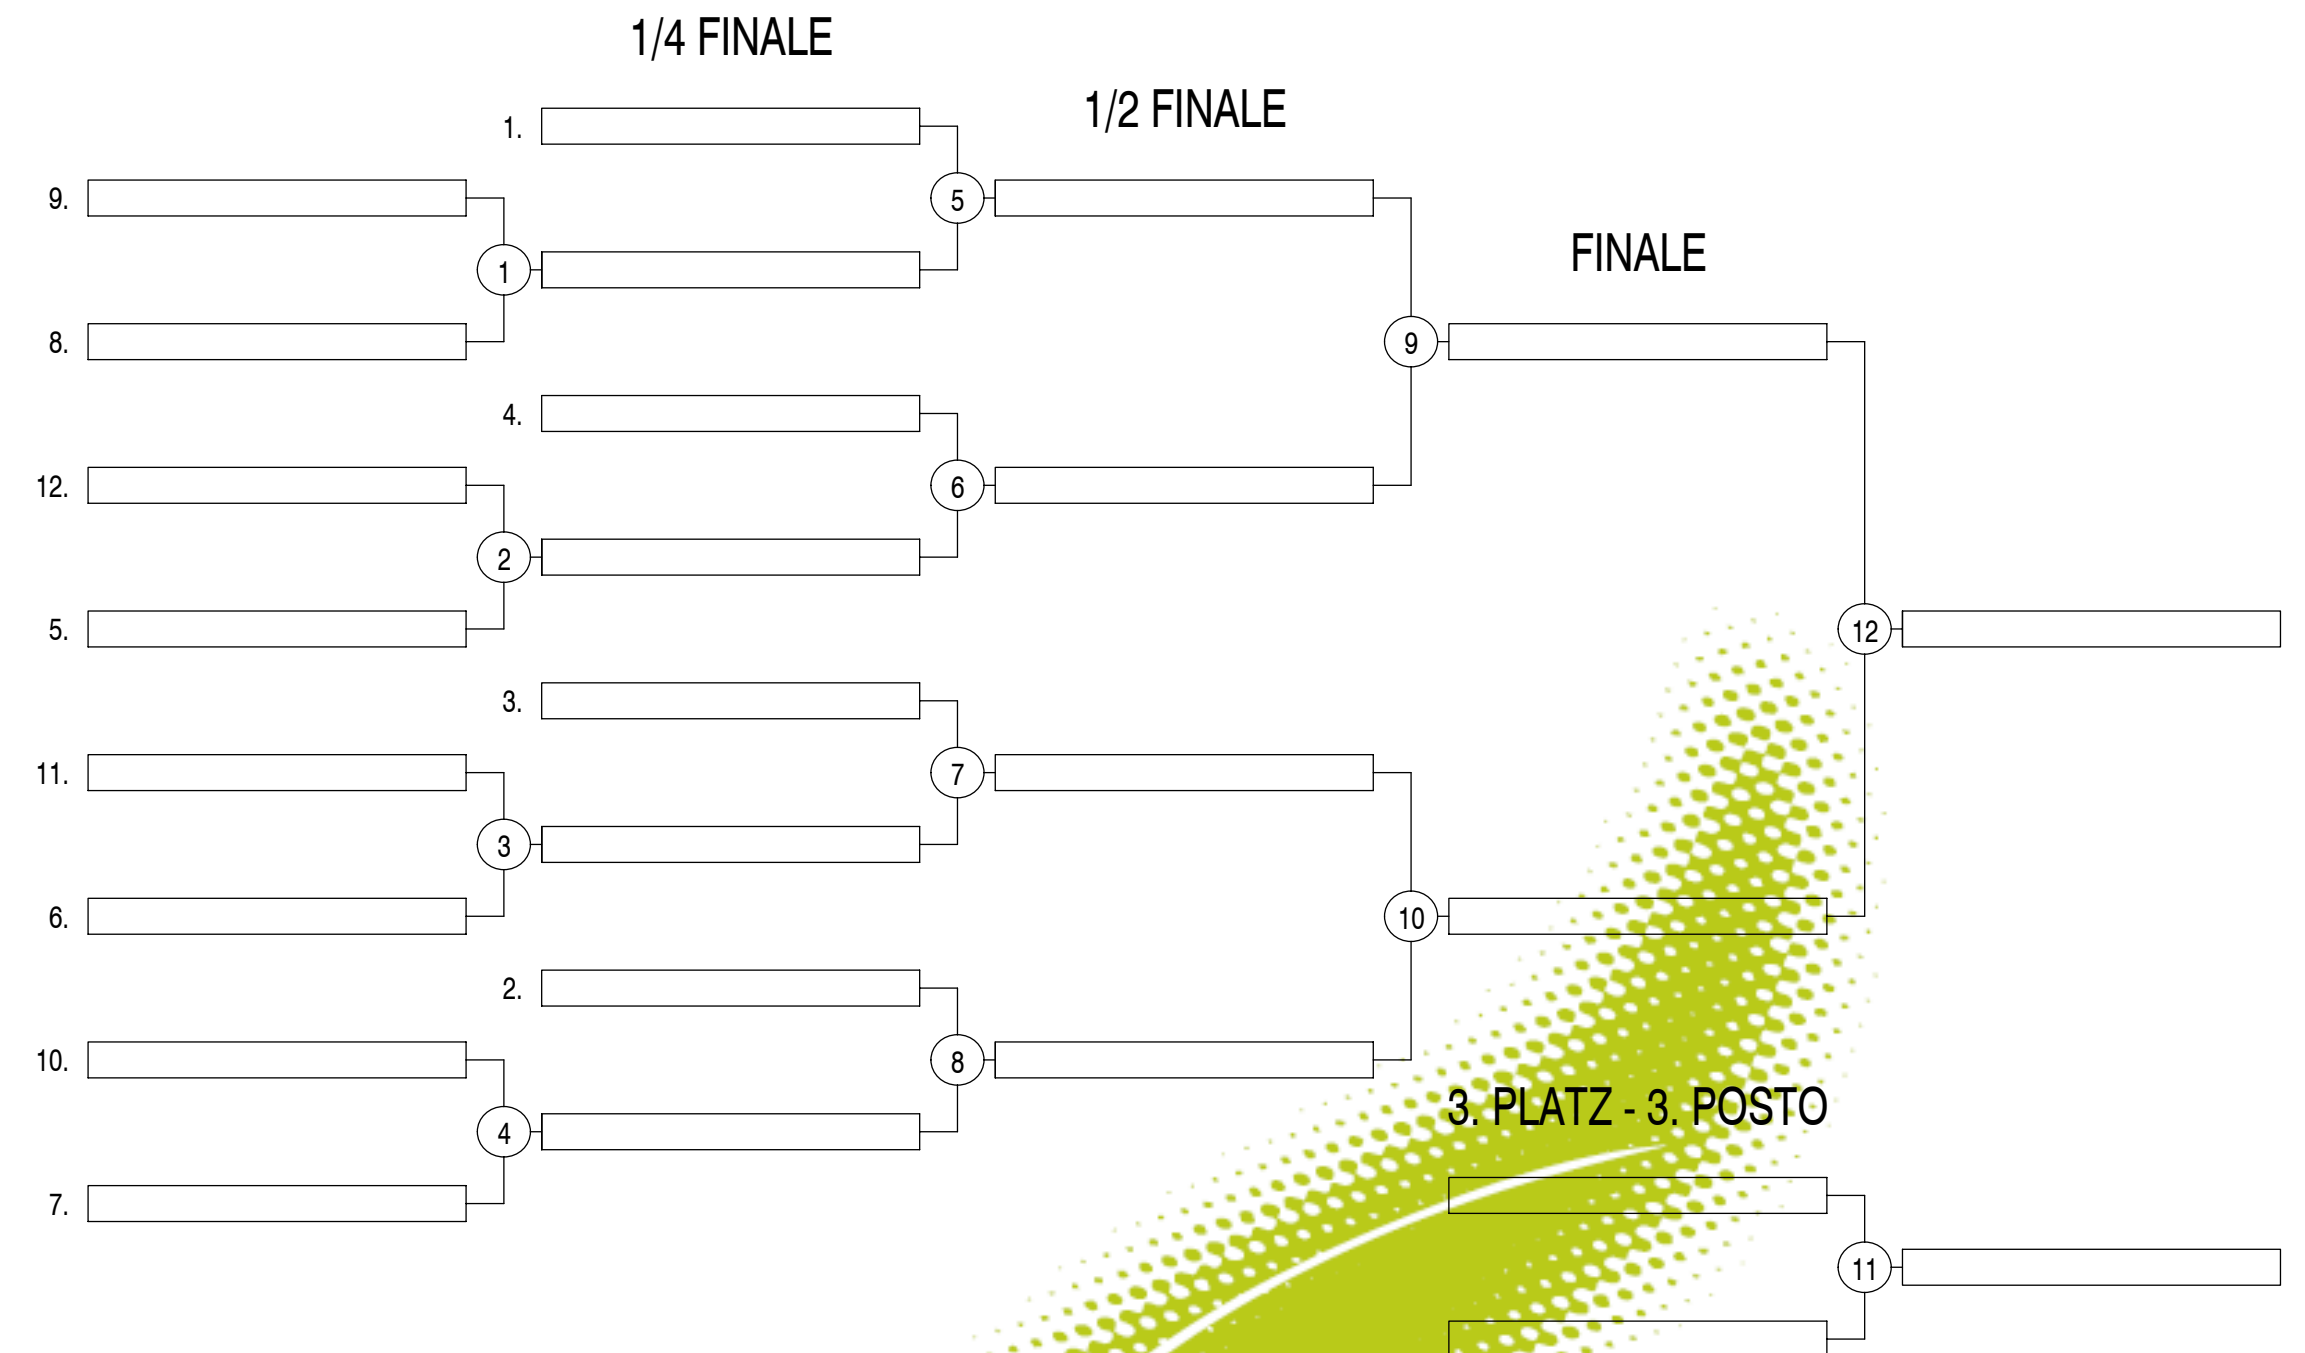

Spielfeld 3 - Campo 3

09:15	F2 : F4	Zeudi Consolini - Massimiliana Della Camera : Elisabeth Recla - Kathrin Pallua	:
09:35	E2 : E4	Catherine Marino - Anna Sophie Pescoller : Melanie Berger - Manuela Öttl	:
09:50	E3 : E5	Alessandra Tonini - Sarah Filippi : Doris Staffler - Sabrina Wolf	:
10:05	F1 : F3	Marion Gallmetzer - Sarah Lutz : Martina Zamborlin - Isabel Prast	:
10:25	E1 : E4	Manuela Gostner - Gerti Fink : Melanie Berger - Manuela Öttl	:
10:40	E2 : E5	Catherine Marino - Anna Sophie Pescoller : Doris Staffler - Sabrina Wolf	:
10:55	F1 : F4	Marion Gallmetzer - Sarah Lutz : Elisabeth Recla - Kathrin Pallua	:
11:15	E1 : E3	Manuela Gostner - Gerti Fink : Alessandra Tonini - Sarah Filippi	:
11:30	E4 : E5	Melanie Berger - Manuela Öttl : Doris Staffler - Sabrina Wolf	:
11:45	F2 : F3	Zeudi Consolini - Massimiliana Della Camera : Martina Zamborlin - Isabel Prast	:
12:05	E2 : E3	Catherine Marino - Anna Sophie Pescoller : Alessandra Tonini - Sarah Filippi	:
12:20	E1 : E5	Manuela Gostner - Gerti Fink : Doris Staffler - Sabrina Wolf	:
12:35	F3 : F4	Martina Zamborlin - Isabel Prast : Elisabeth Recla - Kathrin Pallua	:
12:55	E3 : E4	Alessandra Tonini - Sarah Filippi : Melanie Berger - Manuela Öttl	:
13:10	E1 : E2	Manuela Gostner - Gerti Fink : Catherine Marino - Anna Sophie Pescoller	:
13:25	F1 : F2	Marion Gallmetzer - Sarah Lutz : Zeudi Consolini - Massimiliana Della Camera	:

K.O. HERREN - MASCHILE