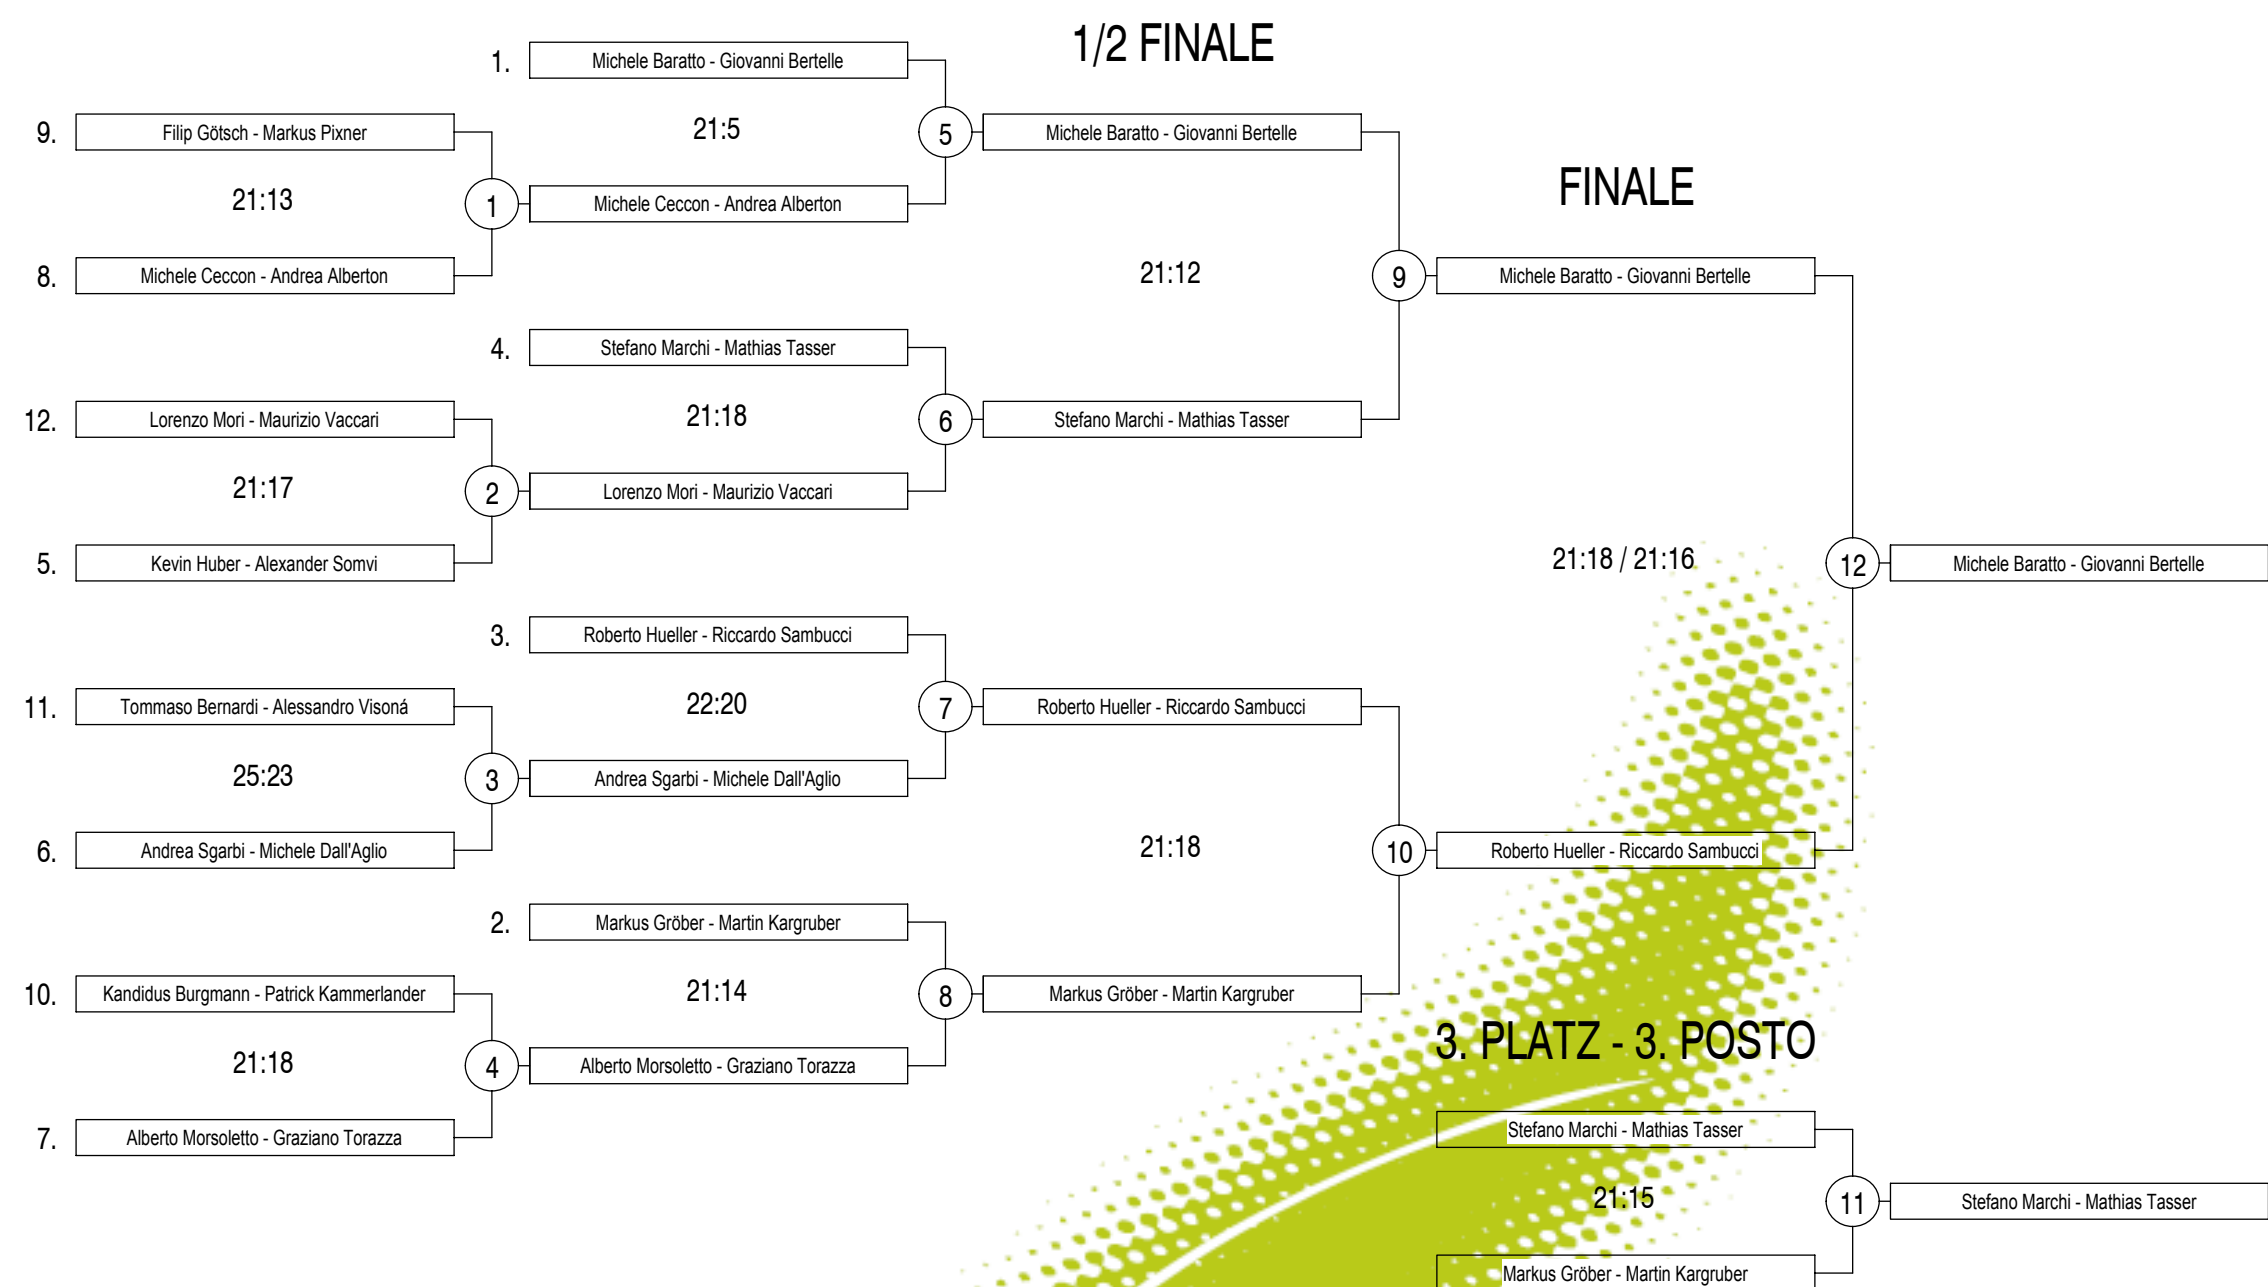

09:15	F2 : F4	Zeudi Consolini - Massimiliana Della Camera : Elisabeth Recla - Kathrin Pallua	21 : 5
09:35	E2 : E4	Catherine Marino - Anna Sophie Pescoller : Melanie Berger - Manuela Öttl	14 : 21
09:50	E3 : E5	Alessandra Tonini - Sarah Filippi : Doris Staffler - Sabrina Wolf	11 : 21
10:05	F1 : F3	Marion Gallmetzer - Sarah Lutz : Martina Zamborlin - Isabel Prast	21 : 17
10:25	E1 : E4	Manuela Gostner - Gerti Fink : Melanie Berger - Manuela Öttl	16 : 21
10:40	E2 : E5	Catherine Marino - Anna Sophie Pescoller : Doris Staffler - Sabrina Wolf	13 : 21
10:55	F1 : F4	Marion Gallmetzer - Sarah Lutz : Elisabeth Recla - Kathrin Pallua	21 : 4
11:15	E1 : E3	Manuela Gostner - Gerti Fink : Alessandra Tonini - Sarah Filippi	21 : 15
11:30	E4 : E5	Melanie Berger - Manuela Öttl : Doris Staffler - Sabrina Wolf	21 : 12
11:45	F2 : F3	Zeudi Consolini - Massimiliana Della Camera : Martina Zamborlin - Isabel Prast	21 : 12
12:05	E2 : E3	Catherine Marino - Anna Sophie Pescoller : Alessandra Tonini - Sarah Filippi	17 : 21
12:20	E1 : E5	Manuela Gostner - Gerti Fink : Doris Staffler - Sabrina Wolf	21 : 16
12:35	F3 : F4	Martina Zamborlin - Isabel Prast : Elisabeth Recla - Kathrin Pallua	21 : 13
12:55	E3 : E4	Alessandra Tonini - Sarah Filippi : Melanie Berger - Manuela Öttl	10 : 21
13:10	E1 : E2	Manuela Gostner - Gerti Fink : Catherine Marino - Anna Sophie Pescoller	21 : 13
13:25	F1 : F2	Marion Gallmetzer - Sarah Lutz : Zeudi Consolini - Massimiliana Della Camera	15 : 21

K.O. HERREN - MASCHILE

1/4 FINALE