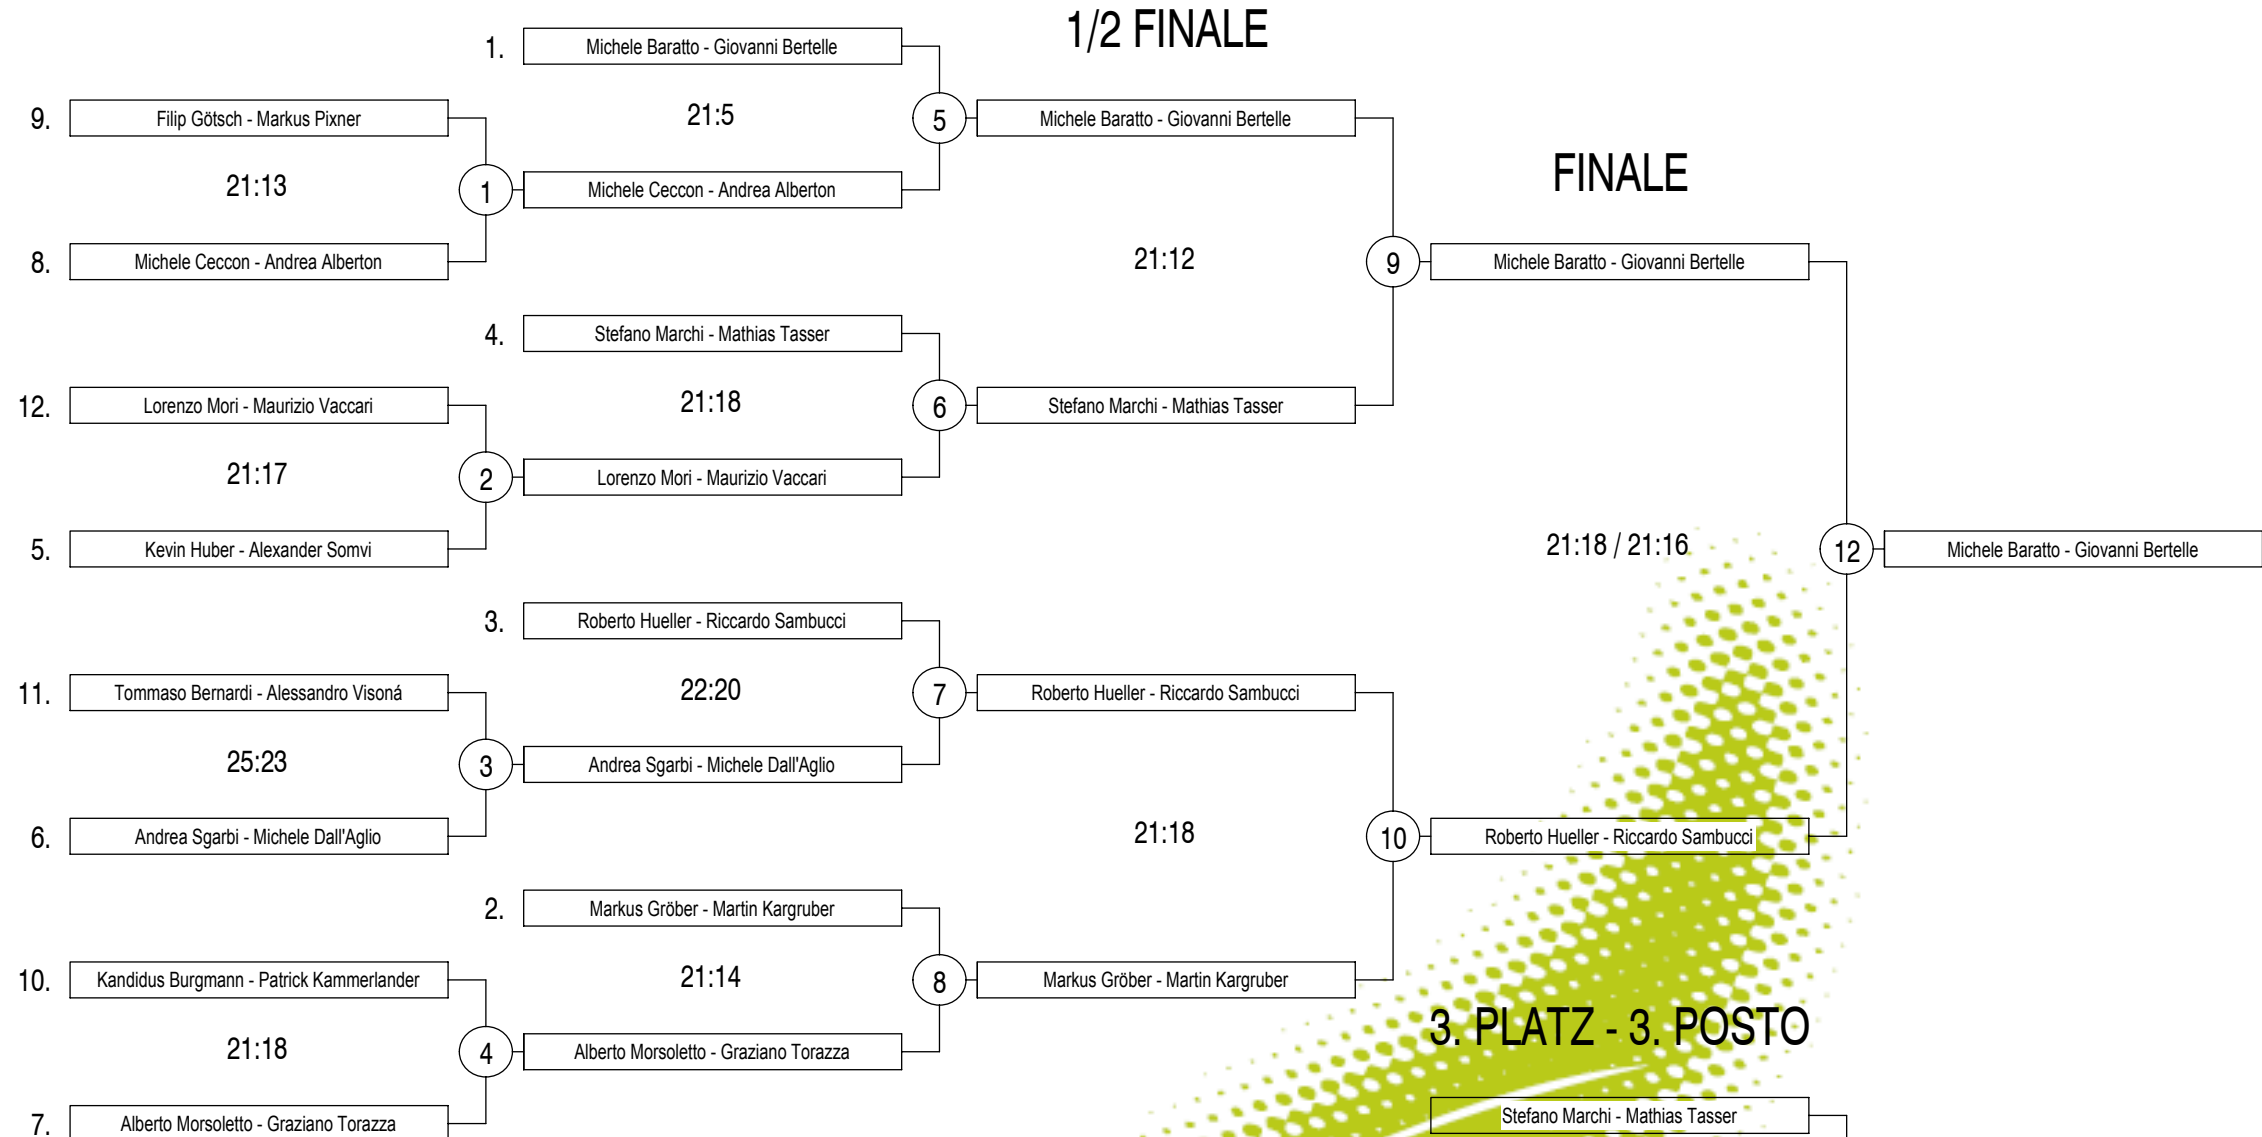

09:15	F2 : F4	Zeudi Consolini - Massimiliana Della Camera : Elisabeth Recla - Kathrin Pallua	21 : 5
09:35	E2 : E4	Catherine Marino - Anna Sophie Pescoller : Melanie Berger - Manuela Öttl	14 : 21
09:50	E3 : E5	Alessandra Tonini - Sarah Filippi : Doris Staffler - Sabrina Wolf	11 : 21
10:05	F1 : F3	Marion Gallmetzer - Sarah Lutz : Martina Zamborlin - Isabel Prast	21 : 17
10:25	E1 : E4	Manuela Gostner - Gerti Fink : Melanie Berger - Manuela Öttl	16 : 21
10:40	E2 : E5	Catherine Marino - Anna Sophie Pescoller : Doris Staffler - Sabrina Wolf	13 : 21
10:55	F1 : F4	Marion Gallmetzer - Sarah Lutz : Elisabeth Recla - Kathrin Pallua	21 : 4
11:15	E1 : E3	Manuela Gostner - Gerti Fink : Alessandra Tonini - Sarah Filippi	21 : 15
11:30	E4 : E5	Melanie Berger - Manuela Öttl : Doris Staffler - Sabrina Wolf	21 : 12
11:45	F2 : F3	Zeudi Consolini - Massimiliana Della Camera : Martina Zamborlin - Isabel Prast	21 : 12
12:05	E2 : E3	Catherine Marino - Anna Sophie Pescoller : Alessandra Tonini - Sarah Filippi	17 : 21
12:20	E1 : E5	Manuela Gostner - Gerti Fink : Doris Staffler - Sabrina Wolf	21 : 16
12:35	F3 : F4	Martina Zamborlin - Isabel Prast : Elisabeth Recla - Kathrin Pallua	21 : 13
12:55	E3 : E4	Alessandra Tonini - Sarah Filippi : Melanie Berger - Manuela Öttl	10 : 21
13:10	E1 : E2	Manuela Gostner - Gerti Fink : Catherine Marino - Anna Sophie Pescoller	21 : 13
13:25	F1 : F2	Marion Gallmetzer - Sarah Lutz : Zeudi Consolini - Massimiliana Della Camera	15 : 21

K.O. HERREN - MASCHILE

1/4 FINALE