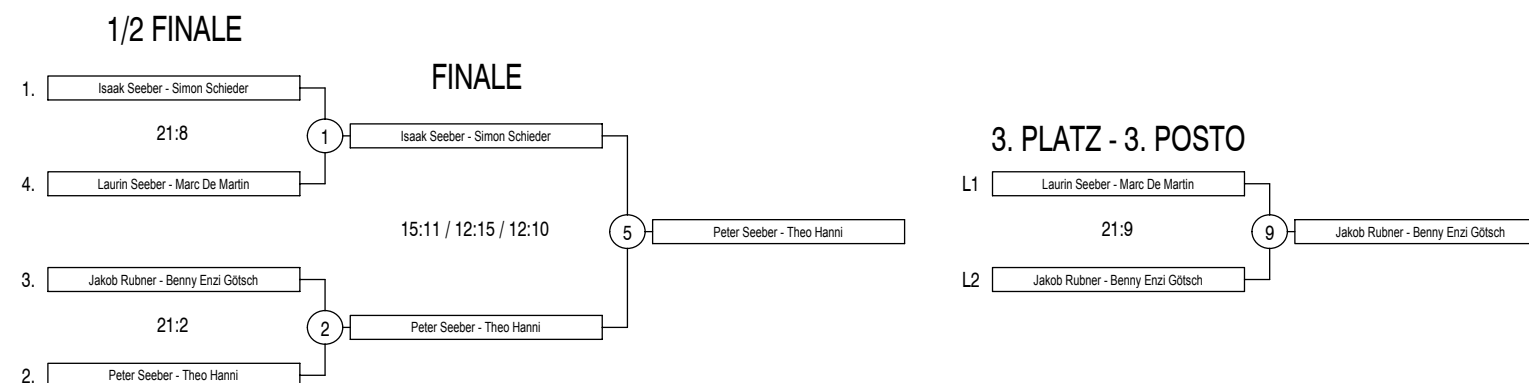

Spielfeld 4 - Campo 4

09:30	C2 : C4	Tosca Ferrari - Joséphine Sacchetto : Hadil Jelali - Elena Sofia Inguscio	21 : 7
09:50	D2 : D4	Yvonn Mitterhofer - Clara D'Elia : Corinna Haas - Andrea Busetti	2 : 21
10:10	E2 : E4	Vicky Zipperle - Sarah Pircher : Nathalie Cossarini - Alessia Spolaore	16 : 21
10:30	C2 : C3	Tosca Ferrari - Joséphine Sacchetto : Katharina Castlunger - Martina Ploner	21 : 15
10:50	D2 : D3	Yvonn Mitterhofer - Clara D'Elia : Stefanie Armellini - Stefani Trpkovski	12 : 21
11:10	E2 : E3	Vicky Zipperle - Sarah Pircher : Katja Engl - Felix Engl	21 : 11
11:30	C3 : C4	Katharina Castlunger - Martina Ploner : Hadil Jelali - Elena Sofia Inguscio	21 : 10
11:50	D3 : D4	Stefanie Armellini - Stefani Trpkovski : Corinna Haas - Andrea Busetti	21 : 10
12:10	E3 : E4	Katja Engl - Felix Engl : Nathalie Cossarini - Alessia Spolaore	11 : 21

HERREN U14 - MASCHILE U14