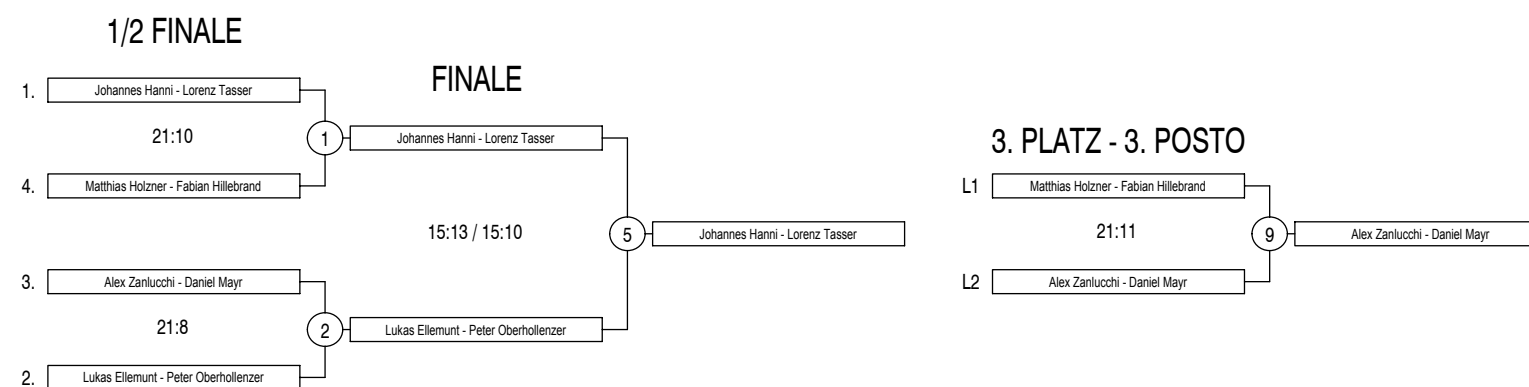

HERREN U18 - MASCHILE U18